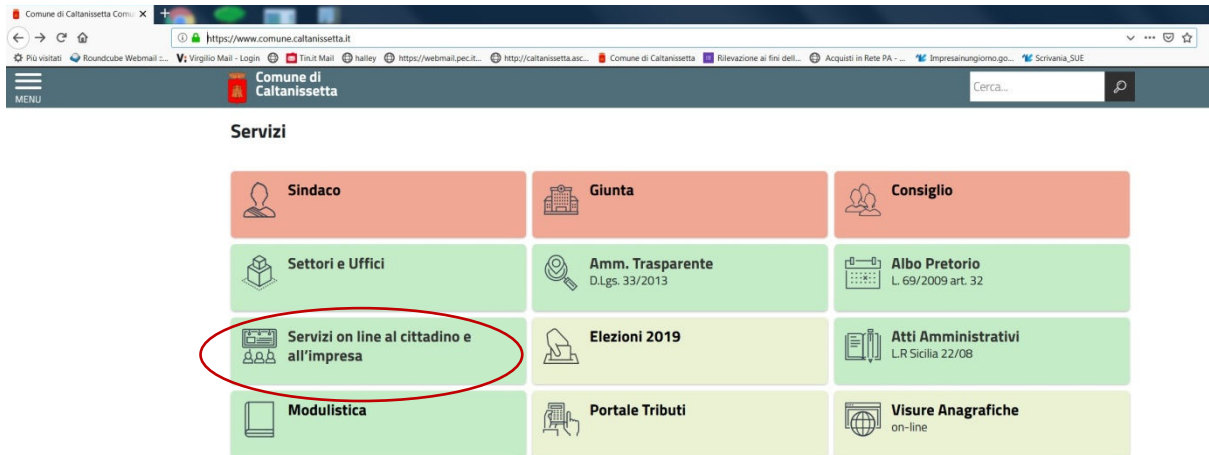

Link diretto per accesso allo Sportello Unico Edilizia del Comune di Caltanissetta

<http://www.impresainungiorno.gov.it/route/suap?codComune=B429&tipoSportello=E>

Passaggi di accesso dal sito del Comune di Caltanissetta:

Dalla homepage del Comune di Caltanissetta (<https://www.comune.caltanissetta.it/>) accedere ai servizi online al cittadino e all'impresa:

Tra i servizi on-line al Cittadino e all'Impresa scegliere il link ultimo in basso: **"SUE Sportello Unico per l'Edilizia"**