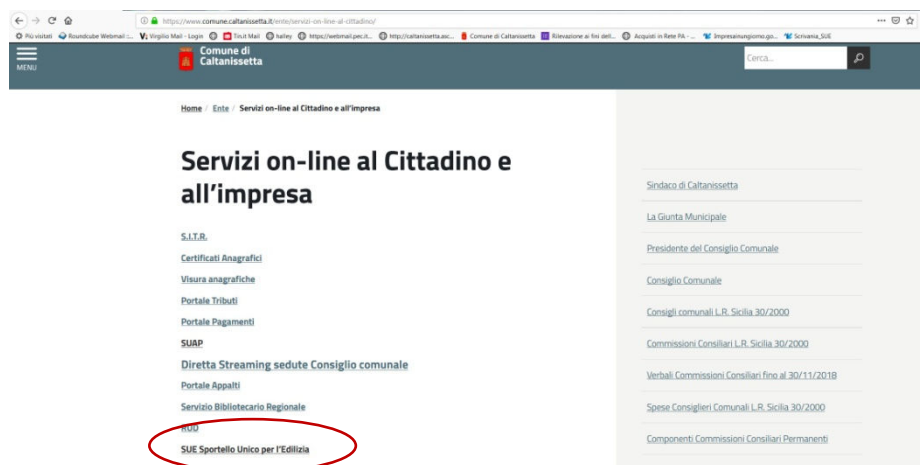

Tra i servizi on-line al Cittadino e all'Impresa scegliere il link ultimo in basso: **"SUE Sportello Unico per l'Edilizia"**